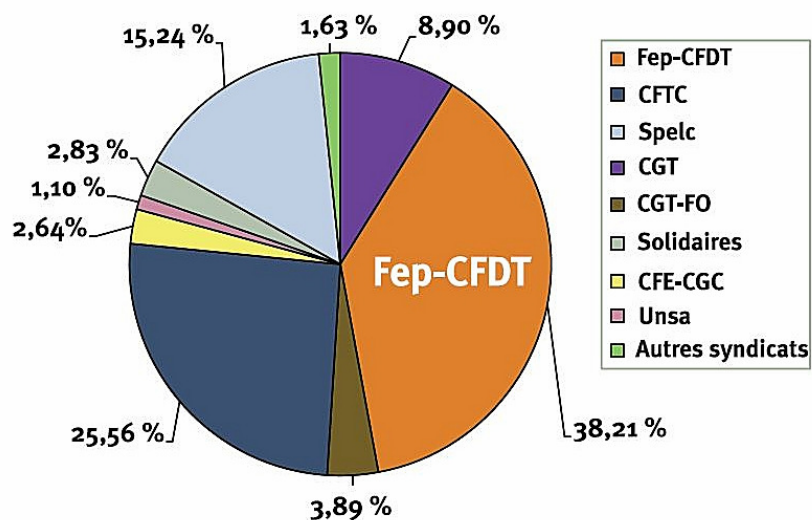

# Représentativité de la CFDT dans l'enseignement privé

La Fep-CFDT première organisation dans son champ professionnel de la formation et de l'enseignement privés

## Répartition dans notre champ

## Enseignement privé sous contrat :

Depuis près de 40 ans, la CFDT est majoritaire aux élections professionnelles des enseignants du privé sous contrat, que ce soit dans l'académie de Lyon, dans la région Rhône-Alpes ou au niveau national.